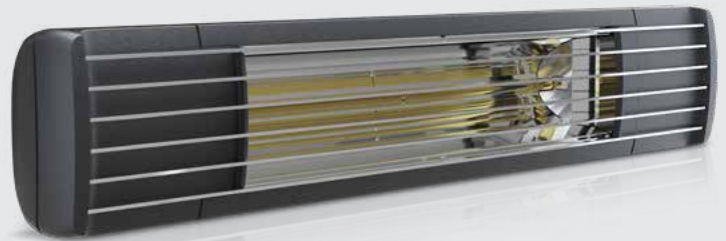

TECHNISCHE GEGEVENS

- > Nominale spanning: 230 V
- > verwarmingslamp: Ultra-Low-Glare infrarood, Levensduur lamp 5.000 h
- > Restlicht: 1 lux/kW/m²
- > Vermogen: 2000 W
- > kleur: Wit RAL 9016, Zwart RAL9011
- > Aan/uit-schakelaar: nee
- > Beschermingsgraad: IP65
- > Aansluiting: stekkerkabel 180 cm
- > Garantie: 5 jaar

PRODUCTVOORDELEN

- + Innovatief "Ultra-low-glare"-verwarmingselement
- + Meer behaaglijkheid door onmiddellijke, constante warmte zonder lichtaandeel (met een druk op de knop)
- + Geschikt voor montage aan het plafond en aan de wand
- + Nieuw, eenvoudig snelmontagesysteem door middel van twee T-kantelhouders
- + RC-uitvoering met afstandsbediening regelbaar
- + RC uitvoering in 3 standen dimbaar (33% / 66% / 100%)

TOEPASSINGSGBIED

- + Beschutte buitenruimte, zoals paviljoens, serres of overkapte zithoeken
- + Verwarmbare oppervlakte: tot en met 14 m²

ETHERMA EXO DARK

Premium donkerstraler zonder en met geïntegreerde regeling

De nieuwe premium donkerstraler ETHERMA EXO DARK is de optimale oplossing voor de tegen de wind beschermde buitenruimte. Bovendien is deze geschikt als bijverwarming voor serres of paviljoens. De Ultra-low-glare-Infraroodlamp overtuigt daarbij door zijn prettige infraroodwarmte en het minimale restlichtaandeel van slechts 1 lux/kW/m². Daarbij kan de verwarmingsstraler in de RC-uitvoering eenvoudig met de optioneel verkrijgbare afstandsbediening in drie standen (33/66/100% van het maximale vermogen) gedimd worden. Het apparaat is gemaakt van hoogwaardig, roestvrij aluminium en onderscheidt zich door zijn ongeëvenaarde industriële design. Dankzij beschermingsgraad IP65 is deze bovendien beschermd tegen spuitwater.