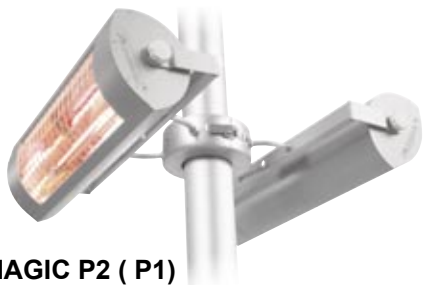

www.eenwarmterras.nl

BURDA TERM2000 IP65 1650 Watt

Deze design terrasstraler is vervaardigd uit massief aluminium. Door zijn absolute waterdichtheid kan de straler ook onoverdekt worden gemonteerd. Philips levert voor de TERM2000 de HeLeN Gold lamp met een levensduur tot 5000 uur. De TERM2000 IP65 is ook leverbaar in een 2kW uitvoering en optioneel te bedienen met een afstandsbediening. Bewonder hem in de showroom bij u in de buurt !

SOLAMAGIC P2 (P1)

Zeer effectief verwarmen met de SOLAMAGIC parasol terrasverwarming. Door het uitgekende bevestigingsmechanisme snel te monteren en te demonteren aan vrijwel iedere parasol. Doordat deze terrasverwarming dicht bij de mensen geplaatst kan worden is hij uiterst effectief qua warmte opbrengst. De P2 heeft twee Solamagic 1400 Watt terrasstralers welke individueel aan en uit gezet kunnen worden. Ook verkrijgbaar met een enkele Solamagic 1400 Watt terrasstraler (P1). De aansluitkabel heeft een lengte van 5 meter en kan worden in geklikt in het bevestigingsmechanisme.

SOLAMAGIC V4

Vier hoogwaardige spots in een handomdraai te monteren in uw parasol door het gepatenteerde bevestigingsmechanisme. Deze slimme en fraaie oplossing van Solamagic biedt u verlichting op een optimale plaats die ook nog eens verstelbaar is. De spots bieden een verlichtingscapaciteit van 4 x 50 Watt De GU10 lampen worden meegeleverd. Simpelweg het aansluitnoer van vijf meter in klikken en genieten van deze prachtige verlichtingsset.