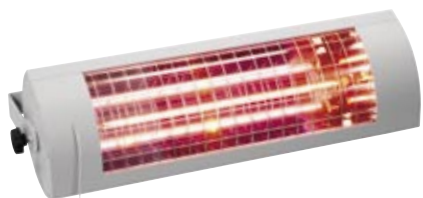

www.eenwarmterras.nl

BURDA TERM2000 IP65 1650 Watt

Deze design terrasstraler is vervaardigd uit massief aluminium. Door zijn absolute waterdichtheid kan de straler ook onoverdekt worden gemonteerd. Philips levert voor de TERM2000 de HeLeN Gold lamp met een levensduur tot 5000 uur. De TERM2000 IP65 is ook leverbaar in een 2kW uitvoering en optioneel te bedienen met een afstandsbediening. Bewonder hem in de showroom bij u in de buurt !

SOLAMAGIC P2 (P1)

Zeer effectief verwarmen met de SOLAMAGIC parasol terrasverwarming. Door het uitgekende bevestigingsmechanisme snel te monteren en te demonteren aan vrijwel iedere parasol. Doordat deze terrasverwarming dicht bij de mensen geplaatst kan worden is hij uiterst effectief qua warmte opbrengst. De P2 heeft twee Solamagic 1400 Watt terrasstralers welke individueel aan en uit gezet kunnen worden. Ook verkrijgbaar met een enkele Solamagic 1400 Watt terrasstraler (P1). De aansluitkabel heeft een lengte van 5 meter en kan worden in geklikt in het bevestigingsmechanisme.

SOLAMAGIC 1400 TRS

Zeer complete terrasstraler met een uitstekende prijs / kwaliteit verhouding. De SOLAMAGIC 1400 TRS is uitgerust met een trekschakelaar, wat eenvoudige bediening op de terrasstraler zelf betekent. Door de titanium kleurstelling heeft de SOLAMAGIC een luxe uitstraling die goed past bij vrijwel elke outdoor toepassing. De warmte opbrengst wordt verzorgd door de hoogwaardige Philips HeLeN Gold lamp in combinatie met een parabolische reflector. De SOLAMAGIC is ook verkrijgbaar zonder trekschakelaar wanneer u de voorkeur geeft aan bijvoorbeeld een afstandsbediening.