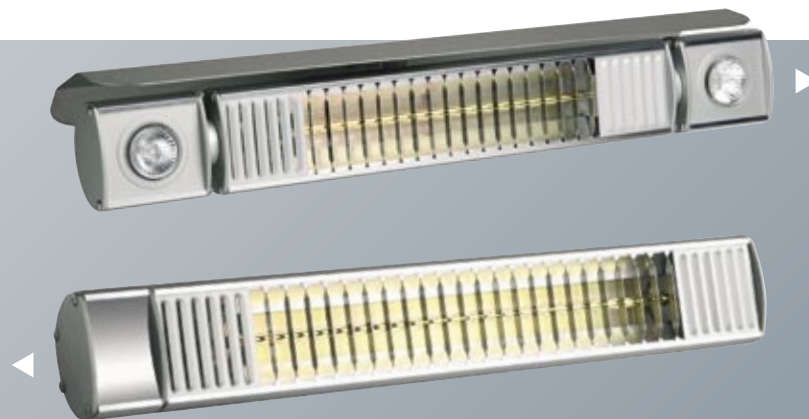

www.eenwarmterras.nl

BURDA TERM2000 IP65 1650 Watt

Deze design terrasstraler is vervaardigd uit massief aluminium. Door zijn absolute waterdichtheid kan de straler ook onoverdekt worden gemonteerd. Philips levert voor de TERM2000 de HeLeN Gold lamp met een levensduur tot 5000 uur. De TERM2000 IP65 is ook leverbaar in een 2kW uitvoering en optioneel te bedienen met een afstandsbediening. Bewonder hem in de showroom bij u in de buurt !

SOLAMAGIC P2 (P1)

Zeer effectief verwarmen met de SOLAMAGIC parasol terrasverwarming. Door het uitgekende bevestigingsmechanisme snel te monteren en te demonteren aan vrijwel iedere parasol. Doordat deze terrasverwarming dicht bij de mensen geplaatst kan worden is hij uiterst effectief qua warmte opbrengst. De P2 heeft twee Solamagic 1400 Watt terrasstralers welke individueel aan en uit gezet kunnen worden. Ook verkrijgbaar met een enkele Solamagic 1400 Watt terrasstraler (P1). De aansluitkabel heeft een lengte van 5 meter en kan worden in geklikt in het bevestigingsmechanisme.

SOLAMAGIC V4

Vier hoogwaardige spots in een handomdraai te monteren in uw parasol door het gepatenteerde bevestigingsmechanisme. Deze slimme en fraaie oplossing van Solamagic biedt u verlichting op een optimale plaats die ook nog eens verstelbaar is. De spots bieden een verlichtingscapaciteit van 4 x 50 Watt De GU10 lampen worden meegeleverd. Simpelweg het aansluitnoer van vijf meter in klikken en genieten van deze prachtige verlichtingsset.